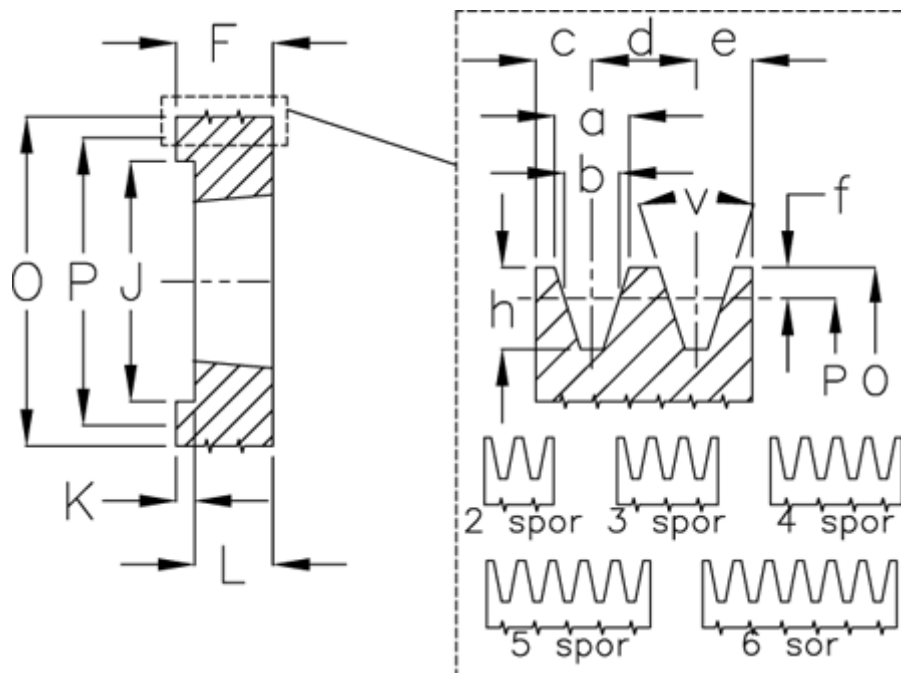

Varenummer: 604113010006  
 Beskrivelse: Kileremsskive SPZ 100/6 TL2012

## Mål

a	= 9,7	F	= 76	P	= 100
Antal spor	= 6	For bøsning	= 2012	Type	= SPZ
b	= 8,5	h	= 11	v	= 38 grader
Bøsning ø max.	= 50	J	= 71.0		
c	= 8	K	= 44		
d	= 12	L	= 32		
e	= 8	m	= -		
f	= 2	O	= 104		